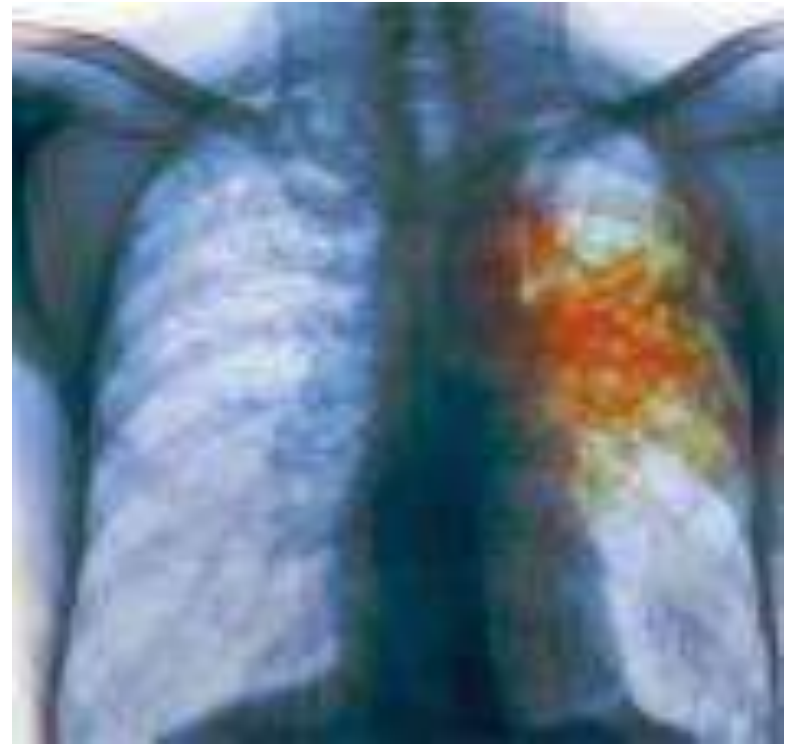

# Чего боится палочка Коха

прямых солнечных  
лучей - гибнет  
через 2-6 часа

нагревания -  
при  $t +85^{\circ}\text{C}$  погибает  
через полчаса

# Туберкулез

Бактерия туберкулеза

Легие

Взрослый больной туберкулёзом выделяет много микробов до начала лечения.

# Укрепляйте иммунитет

*Некоторые насекомые  
переносят туберкулез*

A photograph of a man lying in a hospital bed, looking towards the camera. A semi-transparent chest X-ray is overlaid on his torso, showing the lungs and heart. The text is written in a large, red, cursive font across the center of the image.