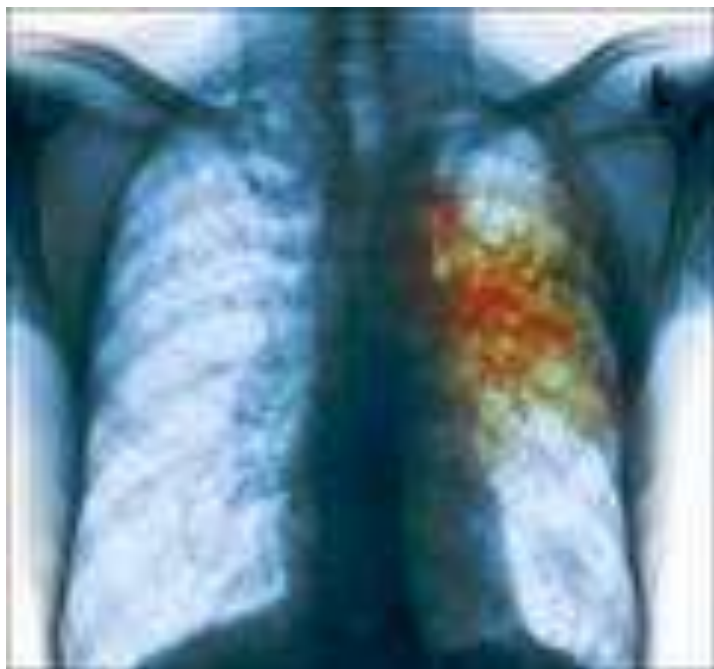

АКЦИЯ

**«ОБЪЯВИ ВОЙНУ
ТУБЕРКУЛЕЗУ!»**

2013 год